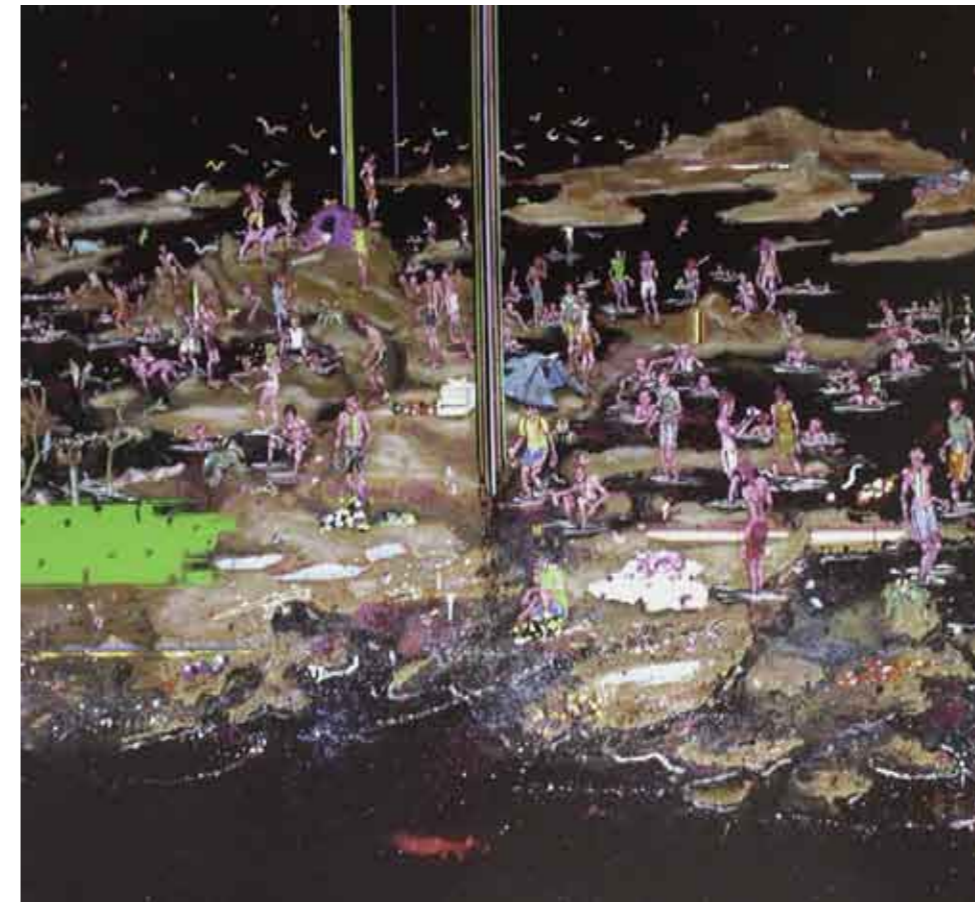

olio su lino | 100 x 130
2004

SENZA TITOLO

tecnica mista su carta | dimensioni variabili
2007

William Marc Zanghi

SIBERIA (PARTICOLARE)

vernice su tela | 184 x 238
2008

GLI SPIANTATI

olio su lino | 100 x 130
2007